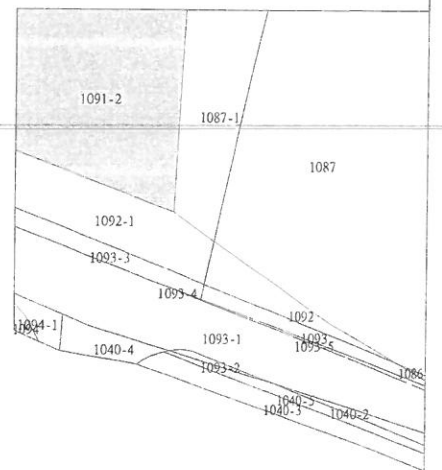

〈 資料顯示完畢 〉

列印人員：婁淑惠
收件號：112PF006526
查驗號碼：112PF006526REGCD34742FE53D412E947A70310EC3A
本查詢資料結果之處理及利用應依個人資料保護法相關規定辦理。

雲林縣東勢鄉地籍圖查詢資料

資料查詢時間：民國112年09月28日14時26分 收件號：112PF006526
土地坐落：雲林縣東勢鄉東北段1091-2地號共1筆

列印人員：婁淑惠

地籍圖謄本如附件共4頁，接續圖如下：

比例尺：1/1200

原比例尺：1/500

比例尺：1/1200

原比例尺：1/500

6

6

比例尺：1/1200

原比例尺：1/500

2

比例尺：1/1200

原比例尺：1/500