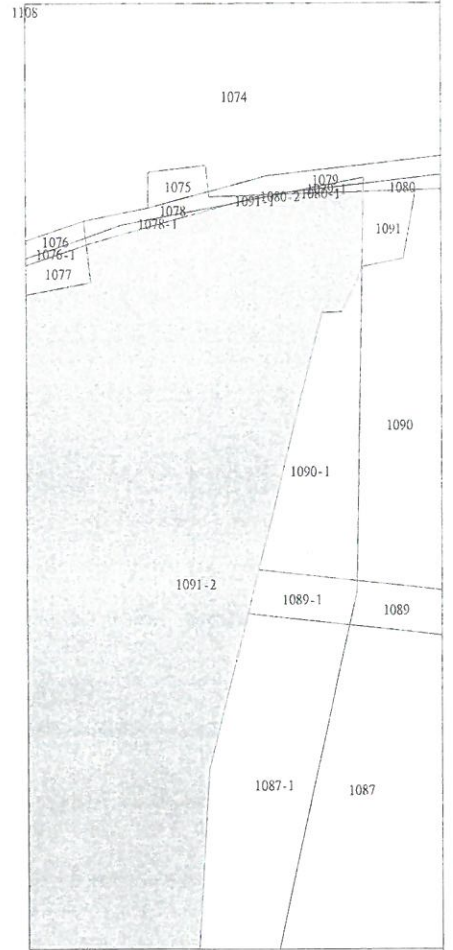

土地建物查詢資料
雲林縣東勢鄉東北段 1091-0002地號

資料查詢時間：民國112年09月28日14時26分

頁次：1

***** 土地標示部 *****

登記日期：民國074年08月16日
地目：墓
使用分區：(空白)
民國112年01月
地上建物建號：東北段 00323-000
其他登記事項：分割自：1091號
權狀註記事項：東北段323建號之建築基地地號：東北段1091-2地號

登記原因：逕為分割
面積：***14,403.00平方公尺
使用地類別：(空白)
公告土地現值：****1,200元/平方公尺

〈 資料顯示完畢 〉

列印人員：婁淑惠
收件號：112PF006526
查驗號碼：112PF006526REGCD34742FE53D412E947A70310EC3A
本查詢資料結果之處理及利用應依個人資料保護法相關規定辦理。

雲林縣東勢鄉地籍圖查詢資料

資料查詢時間：民國112年09月28日14時26分 收件號：112PF006526
土地坐落：雲林縣東勢鄉東北段1091-2地號共1筆

列印人員：婁淑惠

地籍圖謄本如附件共4頁，接續圖如下：

比例尺：1/1200

原比例尺：1/500

比例尺：1/1200

原比例尺：1/500

6

6

比例尺：1/1200

原比例尺：1/500

2

比例尺：1/1200

原比例尺：1/500